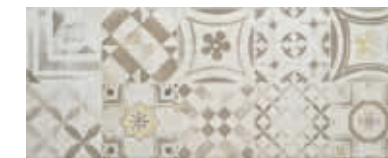

DECORO BEIGE/20x50 ■ B280/mq